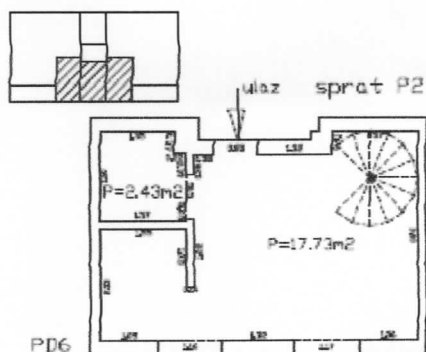

## «СЕЛЕВ»

Površina unutraš.prostora.....21.08m<sup>2</sup>

Ukupna korisna površina.....21.08m<sup>2</sup>

Površina krovne terase.....24.24m<sup>2</sup>

Ukupna korisna površina.....24.24m<sup>2</sup>

Površina unutraš.prostora.....41.24m<sup>2</sup>

Površina krovne terase.....24.24m<sup>2</sup>

Ukupna korisna površina.....65.48m<sup>2</sup>

PD6

Površina unutraš.prostora.....20.16m<sup>2</sup>

Ukupna korisna površina.....20.16m<sup>2</sup>

II СПРАТ