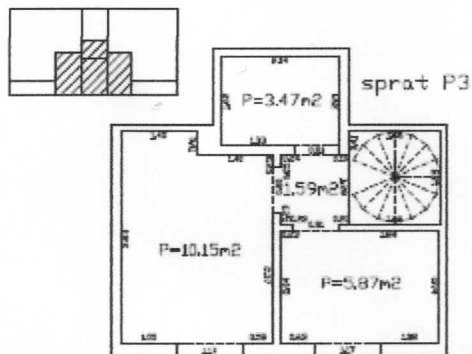

## «СЕЛЕВ»

Površina unutraš.prostora.....21.08m<sup>2</sup>

Ukupna korisna površina.....21.08m<sup>2</sup>

Površina krovne terase.....24.24m<sup>2</sup>

Ukupna korisna površina.....24.24m<sup>2</sup>

Površina unutraš.prostora.....41.24m<sup>2</sup>

Površina krovne terase.....24.24m<sup>2</sup>

Ukupna korisna površina.....65.48m<sup>2</sup>

PD6

Površina unutraš.prostora.....20.16m<sup>2</sup>

Ukupna korisna površina.....20.16m<sup>2</sup>

II СПРАТ