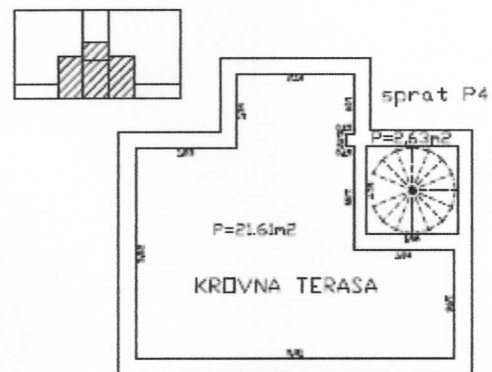

## «СЕЛЕВ»

Površina unutraš.prostora.....21.08m<sup>2</sup>

Ukupna korisna površina.....21.08m<sup>2</sup>

Površina krovne terase.....24.24m<sup>2</sup>

Ukupna korisna površina.....24.24m<sup>2</sup>

Površina unutraš.prostora.....41.24m<sup>2</sup>

Površina krovne terase.....24.24m<sup>2</sup>

Ukupna korisna površina.....65.48m<sup>2</sup>

PD6

Površina unutraš.prostora.....20.16m<sup>2</sup>

Ukupna korisna površina.....20.16m<sup>2</sup>

II СПРАТ